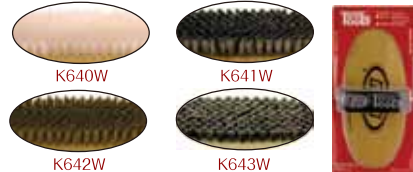

M211CFJ M212CFJ M213CFJ M210CFJ
各 130g 本体 ¥3,600+税 180g 本体 ¥4,400+税

[KUU イージー WAX]

K208C ホワイトライトニング ペーストワックス 本体 ¥2,200+税
K206C A スプレー 112ml 本体 ¥1,400+税

[KUU ベース WAX]

パラフィン WAX

K207B 130g 本体 ¥1,600+税

[KUU バイオシトロン WAX リムーバー]

K122C 224ml 本体 ¥1,600+税
K122C1 112ml 本体 ¥1,400+税

WAXING TOOL

[KUU ハンドブラシ]

K629W ナイロン/シンチュウ 本体 ¥3,000+税
K630W ナイロン 本体 ¥2,200+税
K631W シンチュウ 本体 ¥3,200+税
K633W ステルススチール 本体 ¥3,800+税
K634W 馬毛 本体 ¥2,600+税

[KUU ハンドブラシオーバル]