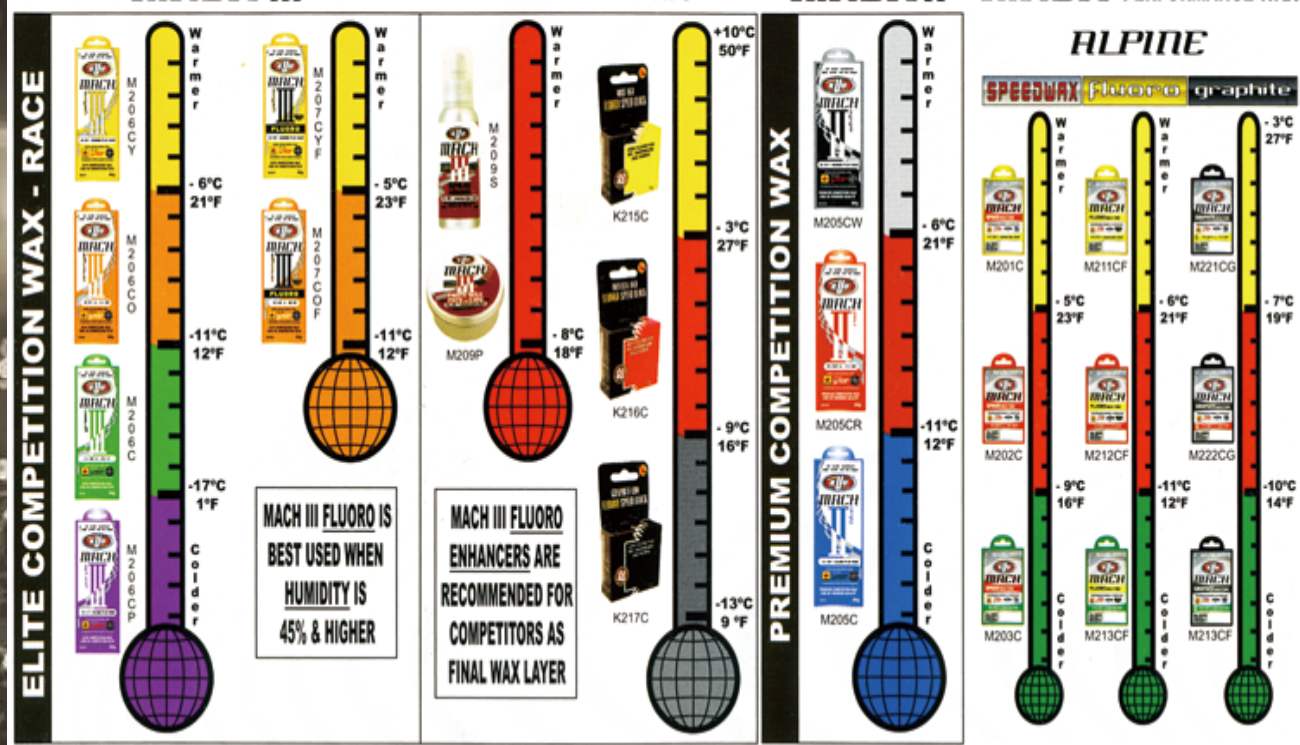

Esatech Shorts Pro

Esatech Shorts Pro
art6055 XS/S/M/L
本体 ¥16,000+税

MACH WAX SERIES

AIR TEMPERATURE CHART / CHARTE DE LA TEMPÉRATURE DE L'AIR

MACH III

ADDITIVES / ADDITIFS

MACH II

MACH PERFORMANCE WAX

Soft Active Vest

Soft Active Vest
 W1936 XS/S/M/L 本体 ¥22,000+税
 W1937 XS/S/M/L 本体 ¥24,000+税
 W1938 XS/S/M/L 本体 ¥26,000+税
 カラー：ブラック/イエロー/グリーン/ホワイト

フロントスタイル

Soft Active Vest evo (ベルト付)
 W1956 XS/S/M 本体 ¥28,000+税
 W1957 XS/S/M 本体 ¥30,000+税