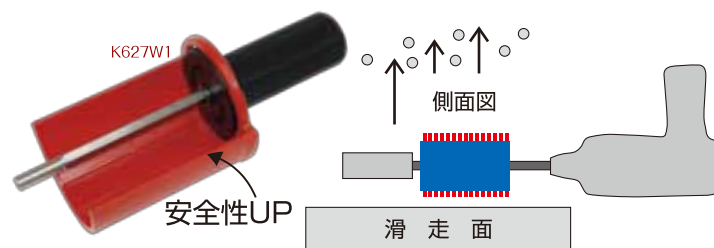

[KUU ROTOブラシ]

ROTOブラシ使用の際は、メガネやマスク等の防塵対策をおすすめします。
なおKUUのシャフトにはより安全性を高める為、防塵カバーを装着しております。

K627W2 K627W4 K627W6 K627W9 K627W10 K627W11

K627W1 Rotoブラシハンドル with セーフティカバー 本体 ¥12,000+税
K627W2 ナイロン 10×7mm ソフト 本体 ¥8,000+税
K627W4 ナイロン 20×7mm Med 本体 ¥8,000+税
K627W6 シンチュウ 10×6mm 本体 ¥12,000+税
K627W7 ナチュラルコルク 本体 ¥8,000+税
K627W9 ドラムホックテックスパッド用 本体 ¥7,000+税
K627W10 馬毛 本体 ¥8,000+税
K627W11 Rotoブラシ用テックスパッド 本体 ¥1,600+税

COCOAR2 アプリ ダウンロード方法

COCOAR2 検索

iPhone/iPad
▶ AppStore からダウンロード

Android
▶ Google Play からダウンロード

アプリをダウンロードして [ ] で囲まれたエリアにスマホをかざすと詳しい使用方法や情報を見ることができます。