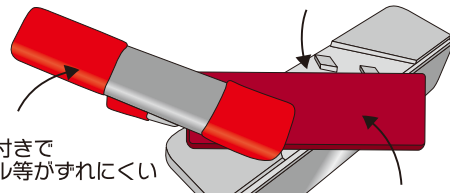

K120CF
コルク/ホワイト
フェルト付
本体 ¥1,000+税

K104J
IRON MAIDEN
¥8,640 (本体 ¥8,000)

K111A
ベースビベルスリーブSET
本体 ¥1,200+税

KUUアングル・ダイヤモンドストーンの特徴

切り込みがある為、
削りカスが自然に排除される

クランプ
ラバー付きで
ファイル等がすれにくい

ステンレスが貼ってあるので
アルミ製に比べ耐久性に優れている

KUUダイヤモンドストーン
ファイル面がプレート全面に
貼ってあるので削りやすい